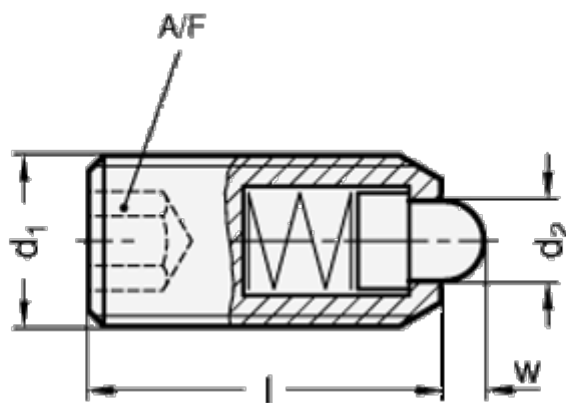

Varenummer: 206154M24BS  
Beskrivelse: E+G trykstykke m.indv. 6-kant  
Stål, GN 615.4-M24-BS

## Mål

d1	= M24
d2	= 13
Fjedertryk N bund	= 155
Fjedertryk N top	= 72
Længde l	= 48
W	= 8